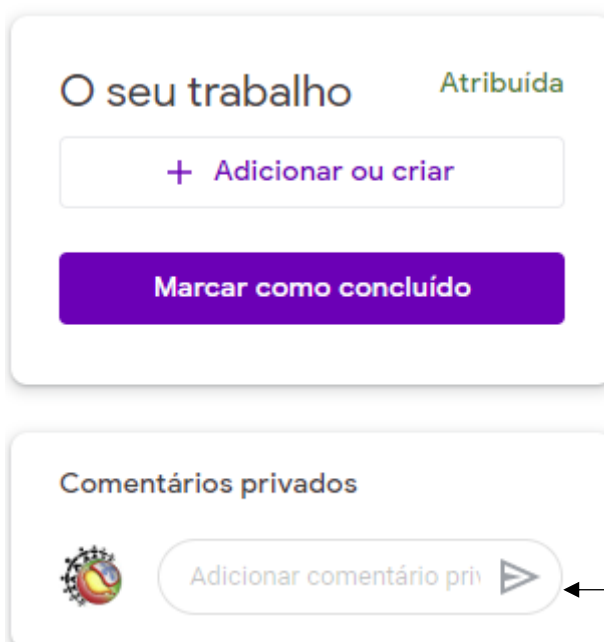

Esta é a zona onde aparecem todas as informações relativamente à turma/Disciplina

Trabalhos da Turma

Local onde estará organizado por tópicos/Lista as tarefas a realizar e trabalhos a entregar, caso seja na CLASSROOM

Para realizar uma tarefa, lê atentamente e faz o adicionar ou criar, caso seja o solicitado

Escolher um tipo de ficheiros

Estes permitem fazer online

Depois de feito escolhe a opção marcar **como concluído**

Marcar como concluído

Podes dialogar com o teu professor através deste local

Stream   **Trabalhos da turma**   Pessoas

Ver o seu trabalho   Calendário Google   Pasta do Drive da turma

Direção Escola Portuguesa STP