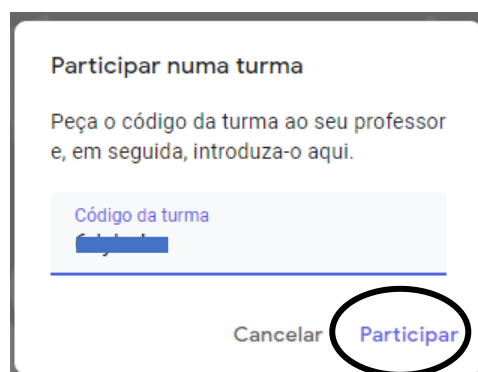

Para aceder à Classrom e colocar o Código fornecido

<https://classroom.google.com/>

Faz o login com a tua conta GMAIL

Escolhe a opção

Coloca o Código fornecido pelo teu professor e clica em Participar

Acedes automaticamente a essa Disciplina

Esta é a zona onde aparecem todas as informações relativamente à turma/Disciplina

Trabalhos da Turma

Local onde estará organizado por tópicos/Lista as tarefas a realizar e trabalhos a entregar, caso seja na CLASSROOM