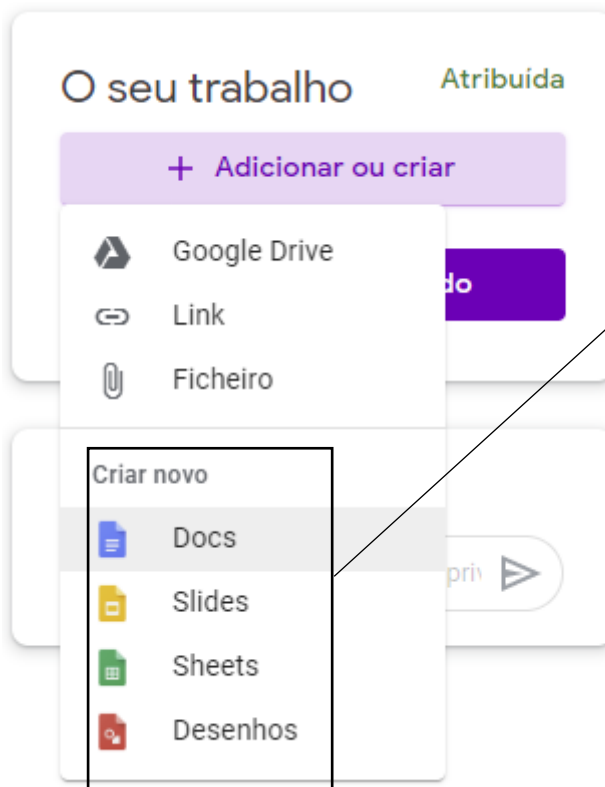

Escolher um tipo de ficheiros

Estes permitem fazer online

Depois de feito escolhe a opção marcar **como concluído**

Marcar como concluído

Podes dialogar com o teu professor através deste local