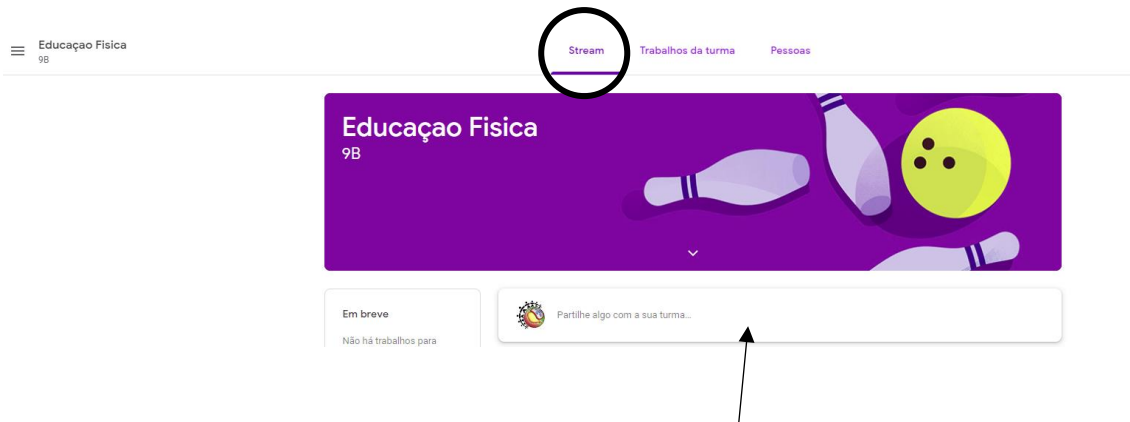

Para aceder à Classrom e colocar o Código fornecido

<https://classroom.google.com/>

Faz o login com a tua conta GMAIL

Escolhe a opção

Coloca o Código fornecido pelo teu professor e clica em Participar

Acedes automaticamente a essa Disciplina

Esta é a zona onde aparecem todas as informações relativamente à turma/Disciplina

Trabalhos da Turma

Local onde estará organizado por tópicos/Lista as tarefas a realizar e trabalhos a entregar, caso seja na CLASSROOM