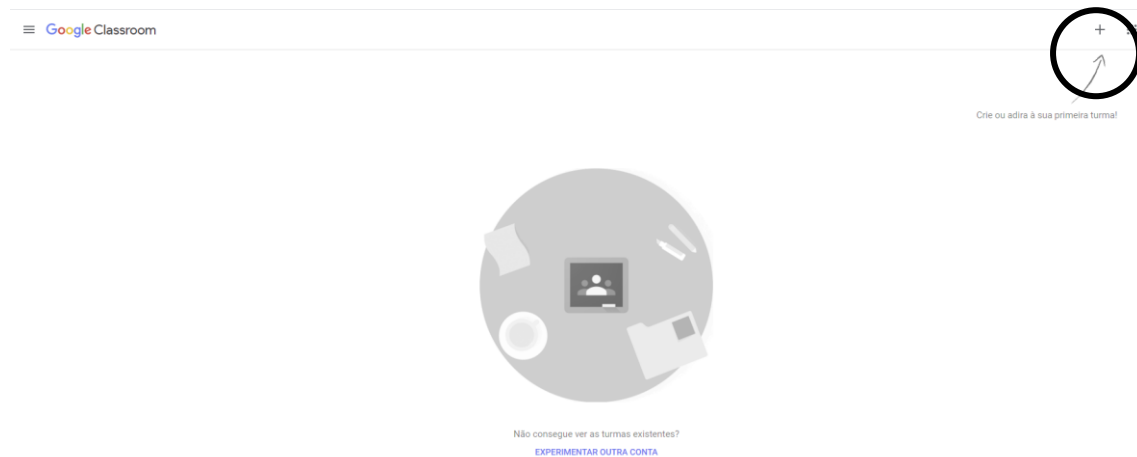

Para aceder à Classrom e colocar o Código fornecido

<https://classroom.google.com/>

Faz o login com a tua conta GMAIL

Escolhe a opção

Coloca o Código fornecido pelo teu professor e clica em Participar

Acedes automaticamente a essa Disciplina

Esta é a zona onde aparecem todas as informações relativamente à turma/Disciplina

Trabalhos da Turma

Local onde estará organizado por tópicos/Lista as tarefas a realizar e trabalhos a entregar, caso seja na CLASSROOM