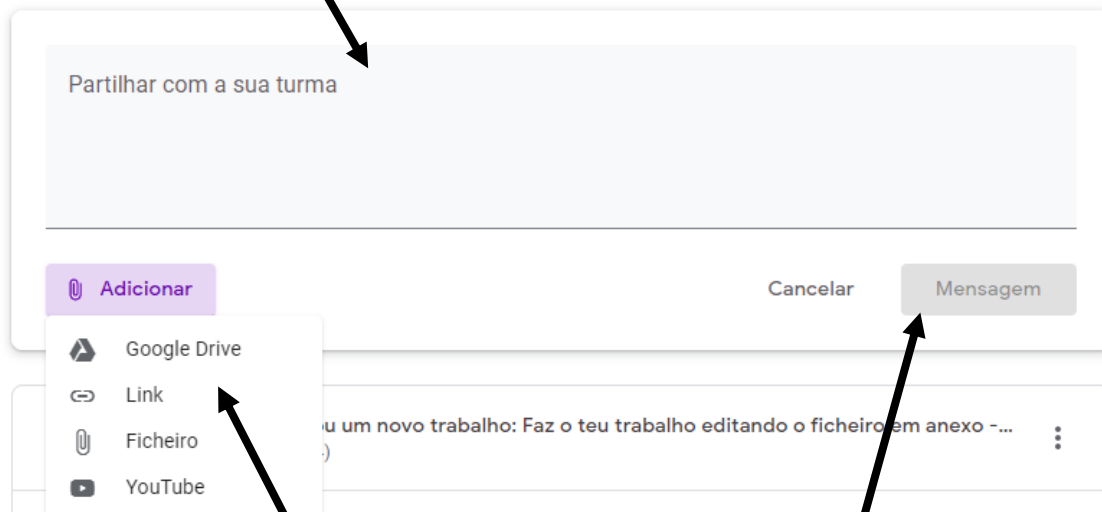

Podes ver os teus colegas no seguinte separador

Stream   **Trabalhos da turma**   **Pessoas**

## Professores

## Colegas

Caso queiras dizer algo para todos – utiliza o mural (STREAM)

Clica aqui e preenche

Podes anexar o que quiseres e depois de preenchido clica em Mensagem

Todos vão receber no seu email esta tua partilha