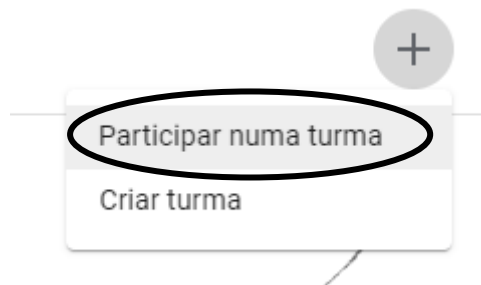

Para aceder à Classrom e colocar o Código fornecido

<https://classroom.google.com/>

Faz o login com a tua conta GMAIL

Escolhe a opção

Coloca o Código fornecido pelo teu professor e clica em Participar

Acedes automaticamente a essa Disciplina

Esta é a zona onde aparecem todas as informações relativamente à turma/Disciplina

Trabalhos da Turma

Local onde estará organizado por tópicos/Lista as tarefas a realizar e trabalhos a entregar, caso seja na CLASSROOM